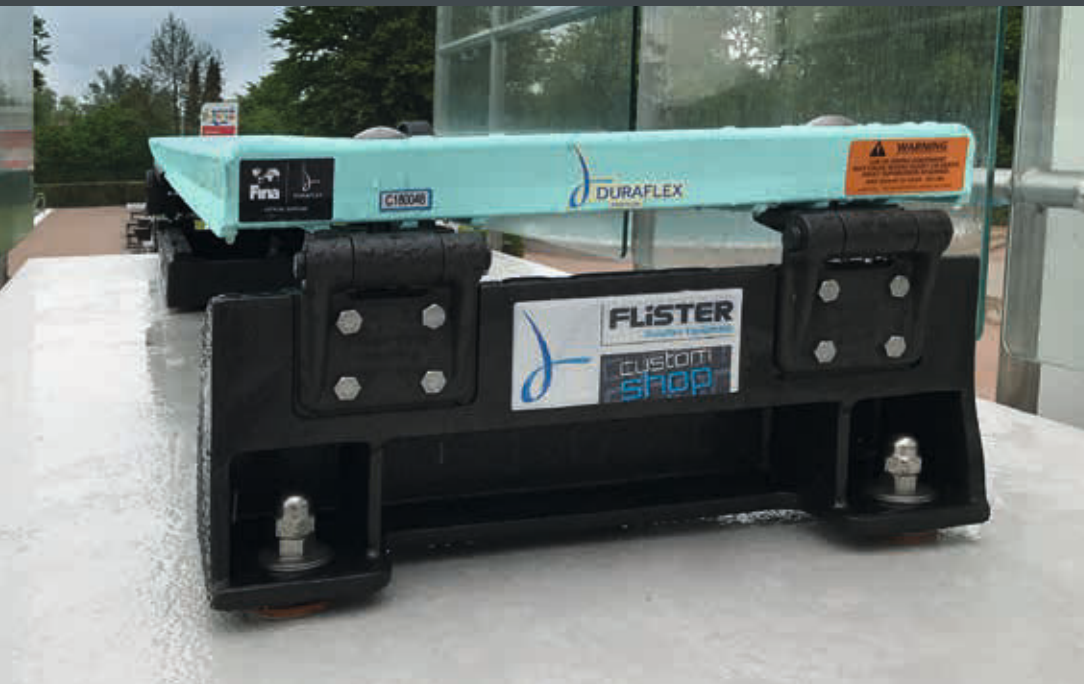

## Low Stands Low Stands

Der Low-Stand ist eine Sonderausführung des DURAFIRM Short-Stands in niedrigerer Bauhöhe, individuell angepasst auf bauliche Gegebenheiten. Eine Reduzierung der Bauhöhe bis maximal minus 7 cm ist möglich.

*The Low-Stand is a custom-made version of the DURAFIRM Short-stand with lower height to individually match the architectural surroundings. A reduction in height of up to a maximum of minus 7 cm is possible.*