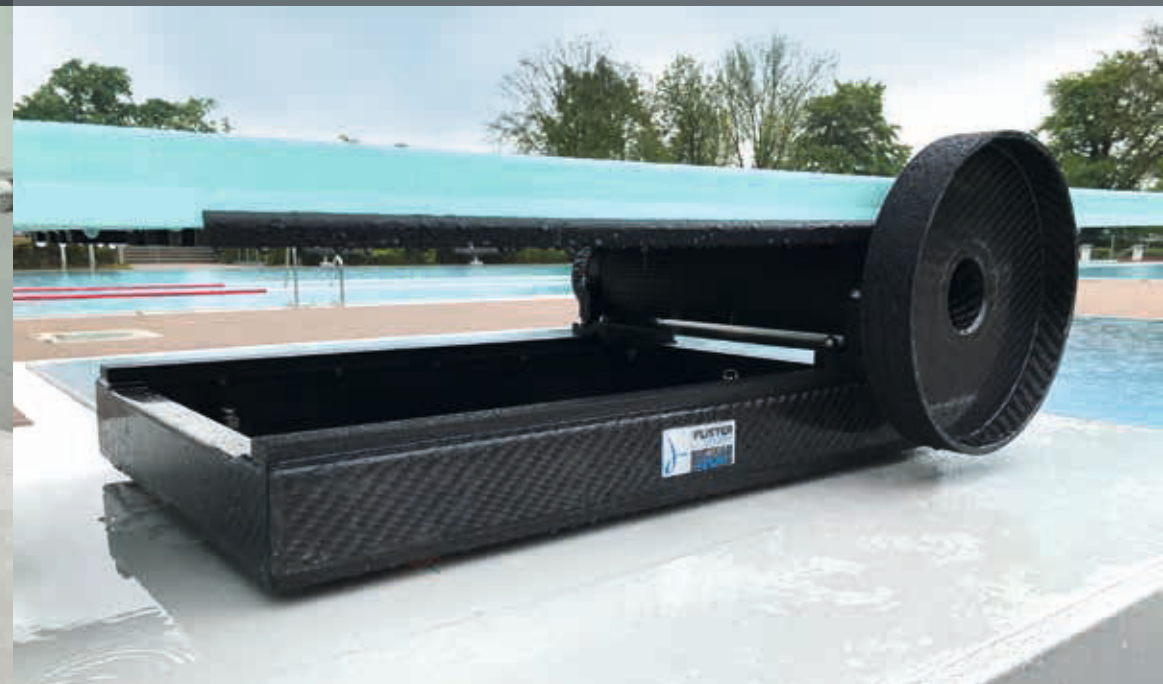

## Low Stands Low Stands

Der Low-Stand ist eine Sonderausführung des DURAFIRM Short-Stands in niedrigerer Bauhöhe, individuell angepasst auf bauliche Gegebenheiten. Eine Reduzierung der Bauhöhe bis maximal minus 7 cm ist möglich.

*The Low-Stand is a custom-made version of the DURAFIRM Short-stand with lower height to individually match the architectural surroundings. A reduction in height of up to a maximum of minus 7 cm is possible.*